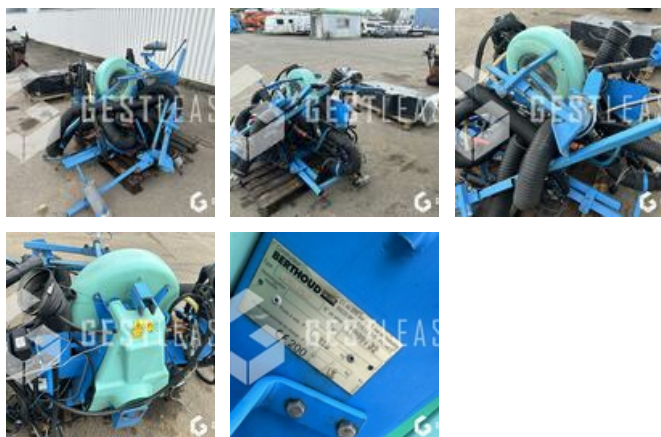

GESTLEASE
ING

www.gestlease.com

ACHAT - VENTE - LOCATION

17 Route d'Eschau - 67400 ILLKIRCH

03 90 29 84 78

commercial@gestlease.com

Sonntag, 19. mai 2024, 08:53 uhr

BERTHOUD 4SPE0CGS

1.900,00 € HT

Agricol - Feldspritze

<https://www.gestlease.com/de/engines/240149-berthoud-4spe0cgs>

Neu? : Ya
Referenz : 240149
Marke : BERTHOUD
Modell : 4SPE0CGS
Jahr : 2007
Typ : PULVERISATEUR PORTE
Abgestürzt? : Ya
Absturzbeschreibung :

**** ! Matériel accidenté/Damaged équipement/Verunglücktes Material ! ****

Reference : 240149

Type : Pulvérisateur porté

Marque / Modèle : BERTHOUD 4SPE0CGS

Année : 2007

****! Matériel accidenté !****

- Circonstances sinistre : Rversement

- Procédure : VEI avec suivi expertise

Matériel accidenté vendu en l'état, vente à professionnel ou pour l'exportation.

* !Attention, les véhicules ne peuvent faire l'objet d'aucune garantie, reprise, échange, remboursement ou réclamation à l'issue de la vente!*

* !Please note: vehicles cannot be covered by any guarantee, trade-in, exchange, refund or claim at the end of the sale.!*

Prix de vente hors taxes.

Livraison possible en supplément du prix de vente.