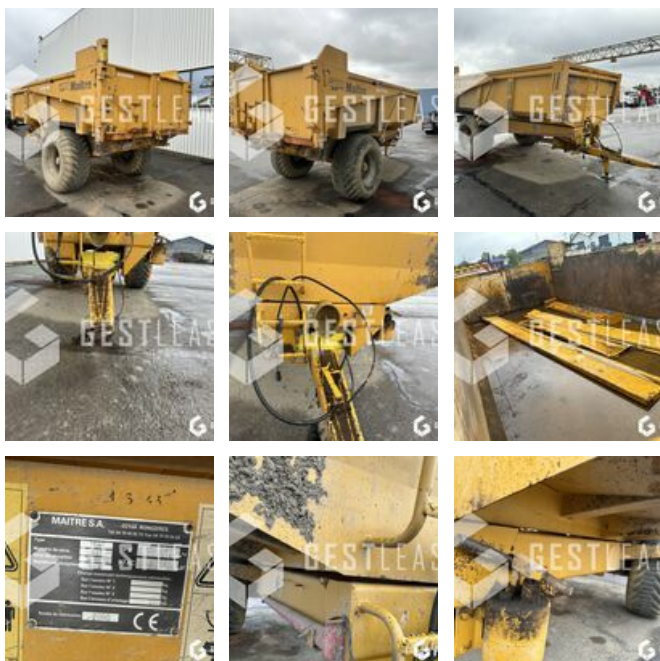

Neu? :	Ya
Referenz :	240170
Marke :	MAITRE
Modell :	MAS 10T
Jahr :	2000
Kapazität :	10T
Achsen :	1
Abgestürzt? :	Ya
Absturzbeschreibung :	

**** ! Matériel accidenté/Damaged équipement/Verunglücktes Material ! ****

Reference : 240170

Type : Benne agricole

Marque / Modèle : MAITRE MAS 10T

Année : 2000

****! Matériel accidenté !****

- Circonstances sinistre : Renversement

- Procédure : VEI avec suivi expertise

Matériel accidenté vendu en l'état, vente à professionnel ou pour l'exportation.

* !Attention, les véhicules ne peuvent faire l'objet d'aucune garantie, reprise, échange, remboursement ou réclamation à l'issue de la vente!*

* !Please note: vehicles cannot be covered by any guarantee, trade-in, exchange, refund or claim at the end of the sale.!*

Prix de vente hors taxes.