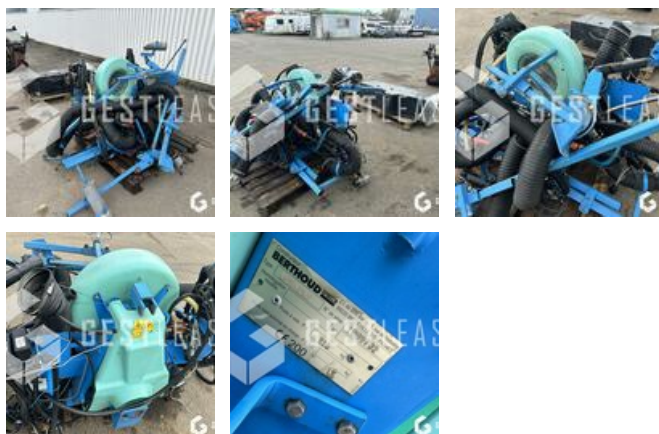

GESTLEASE
ING

www.gestlease.com

ACHAT - VENTE - LOCATION

17 Route d'Eschau - 67400 ILLKIRCH

03 90 29 84 78

commercial@gestlease.com

May 18, 2024 18:18

BERTHOUD 4SPE0CGS

€1,900.00 HT

Agricol - Sprayer

<https://www.gestlease.com/en/engines/240149-berthoud-4spe0cgs>

New? :	Yes
Reference :	240149
Brand :	BERTHOUD
Model :	4SPE0CGS
Year :	2007
Type :	PULVERISATEUR PORTE
Crashed? :	Yes
Crash description :	

**** ! Matériel accidenté/Damaged équipement/Verunglücktes Material ! ****

Reference : 240149

Type : Pulvérisateur porté

Marque / Modèle : BERTHOUD 4SPE0CGS

Année : 2007

****! Matériel accidenté !****

- Circonstances sinistre : Renversement

- Procédure : VEI avec suivi expertise

Matériel accidenté vendu en l'état, vente à professionnel ou pour l'exportation.

* !Attention, les véhicules ne peuvent faire l'objet d'aucune garantie, reprise, échange, remboursement ou réclamation à l'issue de la vente!*

* !Please note: vehicles cannot be covered by any guarantee, trade-in, exchange, refund or claim at the end of the sale!*

Prix de vente hors taxes.

Livraison possible en supplément du prix de vente.