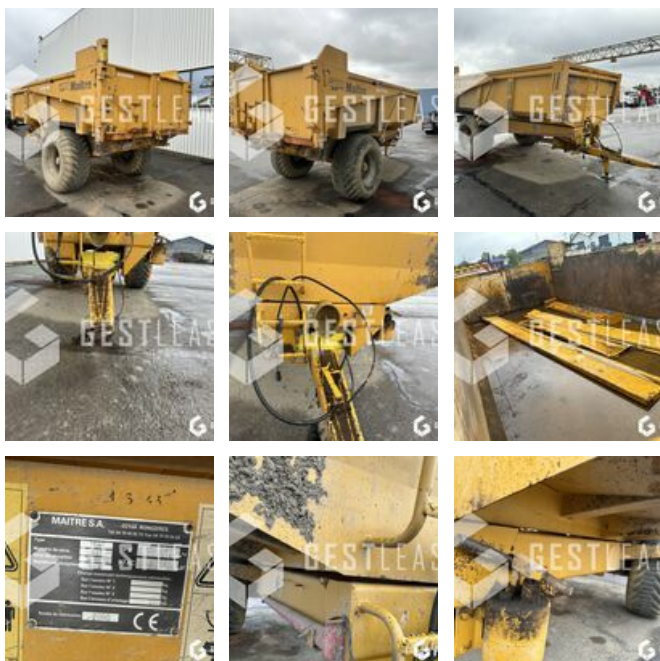

New? :	Yes
Reference :	240170
Brand :	MAITRE
Model :	MAS 10T
Year :	2000
Capacity :	10T
Axles :	1
Crashed? :	Yes
Crash description :	

**** ! Matériel accidenté/Damaged équipement/Verunglücktes Material ! ****

Reference : 240170

Type : Benne agricole

Marque / Modèle : MAITRE MAS 10T

Année : 2000

****! Matériel accidenté !****

- Circonstances sinistre : Renversement

- Procédure : VEI avec suivi expertise

Matériel accidenté vendu en l'état, vente à professionnel ou pour l'exportation.

* !Attention, les véhicules ne peuvent faire l'objet d'aucune garantie, reprise, échange, remboursement ou réclamation à l'issue de la vente!*

* !Please note: vehicles cannot be covered by any guarantee, trade-in, exchange, refund or claim at the end of the sale.!*

Prix de vente hors taxes.