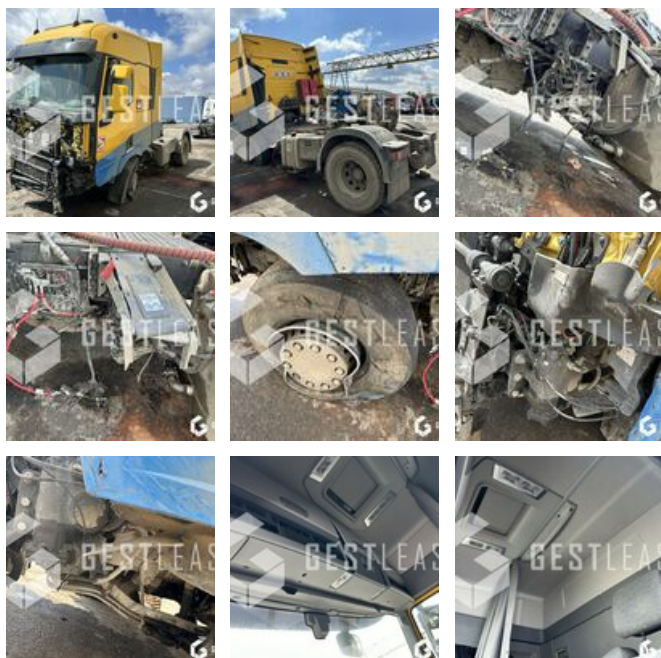

28 900,00 € HT

Poids Lourds - Tracteur routier

<https://www.gestlease.com/fr/engines/240140-renault-t480>

Nouveauté ? :	Oui
Référence :	240140
Marque :	RENAULT
Modèle :	T480
Date de P.M.E.C :	07/02/2022
Kilomètres au compteur :	150460
Type de boîte :	AUTOMATIQUE
Formules des roues :	4X2
Accidentée ? :	Oui
Détail du sinistre :	

**** ! Matériel accidenté/Damaged équipement/Verunglücktes Material ! ****

Reference : 240140

Type : Tracteur routier

Marque / Modèle : RENAULT T480

Date de premiere mise en circulation : 07/02/2022

Kilométrages au compteur : 150 460

Formule des roues : 4X2

Boîte : AUTO

****! Matériel accidenté !****

- Circonstances sinistre : Choc frontal

- Procédure : VEI avec suivi expertise

Matériel accidenté vendu en l'état, vente à professionnel ou pour l'exportation.