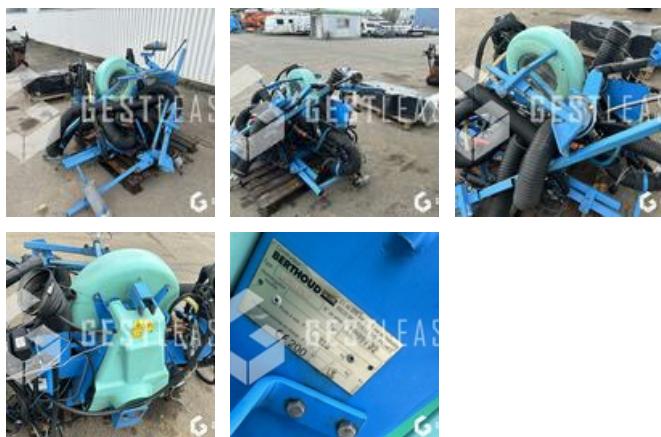

GESTLEASE
ING

www.gestlease.com

ACHAT - VENTE - LOCATION

17 Route d'Eschau - 67400 ILLKIRCH

03 90 29 84 78

commercial@gestlease.com

Samedi 18 mai 2024 18h33

BERTHOUD 4SPE0CGS

1 900,00 € HT

Agricole - Pulvérisateur

<https://www.gestlease.com/fr/engines/240149-berthoud-4spe0cgs>

Nouveauté ? :	Oui
Référence :	240149
Marque :	BERTHOUD
Modèle :	4SPE0CGS
Année :	2007
Type :	PULVERISATEUR PORTE
Accidentée ? :	Oui
Détail du sinistre :	

**** ! Matériel accidenté/Damaged equipment/Verunglücktes Material ! ****

Reference : 240149

Type : Pulvérisateur porté

Marque / Modèle : BERTHOUD 4SPE0CGS

Année : 2007

****! Matériel accidenté !****

- Circonstances sinistre : Rversement

- Procédure : VEI avec suivi expertise

Matériel accidente vendu en l'état, vente à professionnel ou pour l'exportation.

* !Attention, les véhicules ne peuvent faire l'objet d'aucune garantie, reprise, échange, remboursement ou réclamation à l'issue de la vente!*

* !Please note: vehicles cannot be covered by any guarantee, trade-in, exchange, refund or claim at the end of the sale.!*

Prix de vente hors taxes.

Livraison possible en supplément du prix de vente.